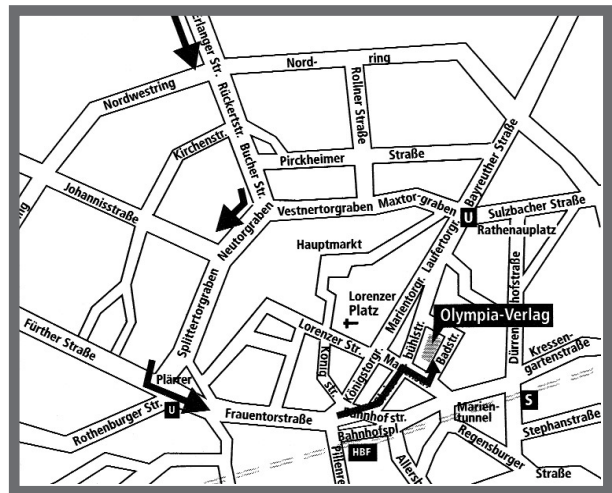

Olympia-Verlag GmbH

Badstraße 4–6

90402 Nürnberg

Telefon: (09 11) 2 16-0

ANFAHRT ÜBER DIE E45/A3 VON WÜRZBURG

- › Von der E45/A3 Ausfahrt Tennenlohe über die Erlanger Straße
- › Bucher Straße
- › Neutorgraben
- › Westtorgraben
- › Spittlertorgraben
- › Frauentorgraben
- › Bahnhof
- › Gleissbühlstraße
- › Marienstraße
- › Badstraße

GUTE FAHRT!